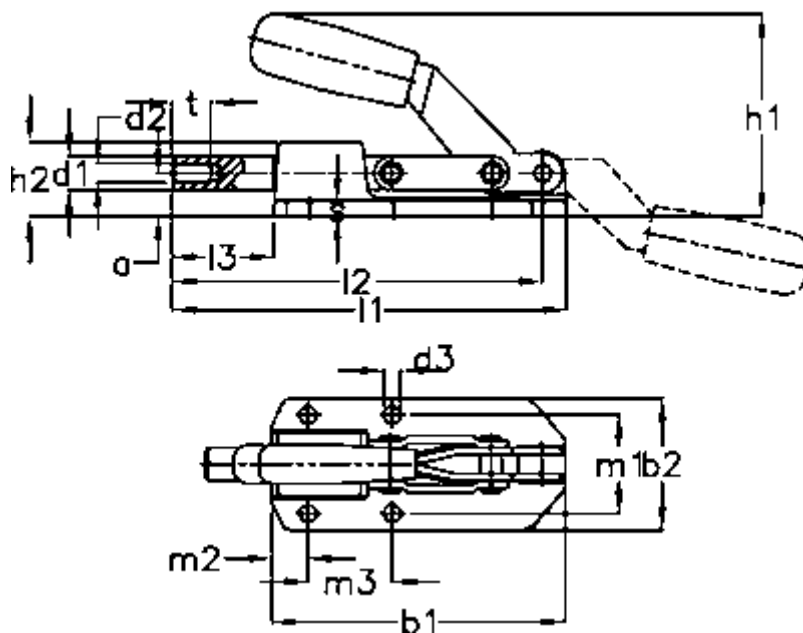

Varenummer: 201366046

Beskrivelse: E+G Klee hurtigspænder GN 842-70-AS

## Mål

|              |                     |                |
|--------------|---------------------|----------------|
| $a = 12$     | Holdekraft N = 1200 | Størrelse = 70 |
| $b_1 = 64$   | $l_1 = 86$          | $t = 12$       |
| $b_2 = 36$   | $l_2 = 79$          | W = 20         |
| $d_1 = 8.5$  | $l_3 = 22$          |                |
| $d_2 = M6$   | $m_1 = 26$          |                |
| $d_3 = 4.3$  | $m_2 = 13$          |                |
| $h_1 = 43$   | $m_3 = 26$          |                |
| $h_2 = 19.5$ | $s = 6$             |                |